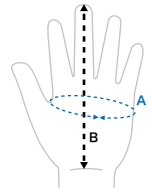

SIZE CHART

※ 数値の単位はセンチメートルです。カッコ内は「GIANT POWERED BY ETXEONDO」製品のサイズです。

JERSEY & SHORTS	S	M	L	XL	XXL	XXXL
身長	160-167	165-172	170-177	175-182	180-185	183-188
胸囲	86.5-91 (86-91)	91-97 (91-96)	97-102 (96-101)	102-107 (101-106)	107-114 (106-111)	114-122 (111-116)
ウエスト	71-76 (66)	76-81 (71)	81-86.5 (76)	86.5-91 (81)	91-99 (86)	99-107 (91)
ヒップ	86.5-91	91-97	97-102	102-107	107-114	114-122

TEE SHIRTS	S	M	L	XL	XXL
身長	155-167	165-177	175-187	185-197	190-
身幅	46	51	56	61	66
着丈	71	74	76	78	81

FOOT WEAR	38	39	40	41	41.5	42	42.5	43	43.5	44	44.5	45	46
JPN	24.5	25.0	25.8	26.5	26.8	27.0	27.3	27.8	28.0	28.5	28.8	29.0	29.8

※シューズのパッケージには、上記サイズチャートに従って、CMサイズ表記がされておりますが、シマノ様シューズのEUサイズと同サイズか、もしくはワンサイズ大きいサイズを選んでいただくのが目安になります。
(例)シマノシューズ 42(EU)の方 = GIANTシューズ 42(EU) もしくは GIANTシューズ 43(EU)

ARM WARMER	S	M	L	XL
上腕周り	24-28	27-32	30-36	34-39

LEG WARMER	S	M	L	XL
腿周り	39-47	43-50	46-53	50-57

GLOVE	XS	S	M	L	XL	XXL
Aの長さ	15.5-17	17-19.5	19.5-21.5	21.5-24	24-26	26-28
Bの長さ	15-16.5	16.6-18	18.1-19	19.1-20.5	20.5-21.5	21-23

GLOVE	S-CHILD (4才)	M-CHILD (6才)
Aの長さ	12-13	13-13.5