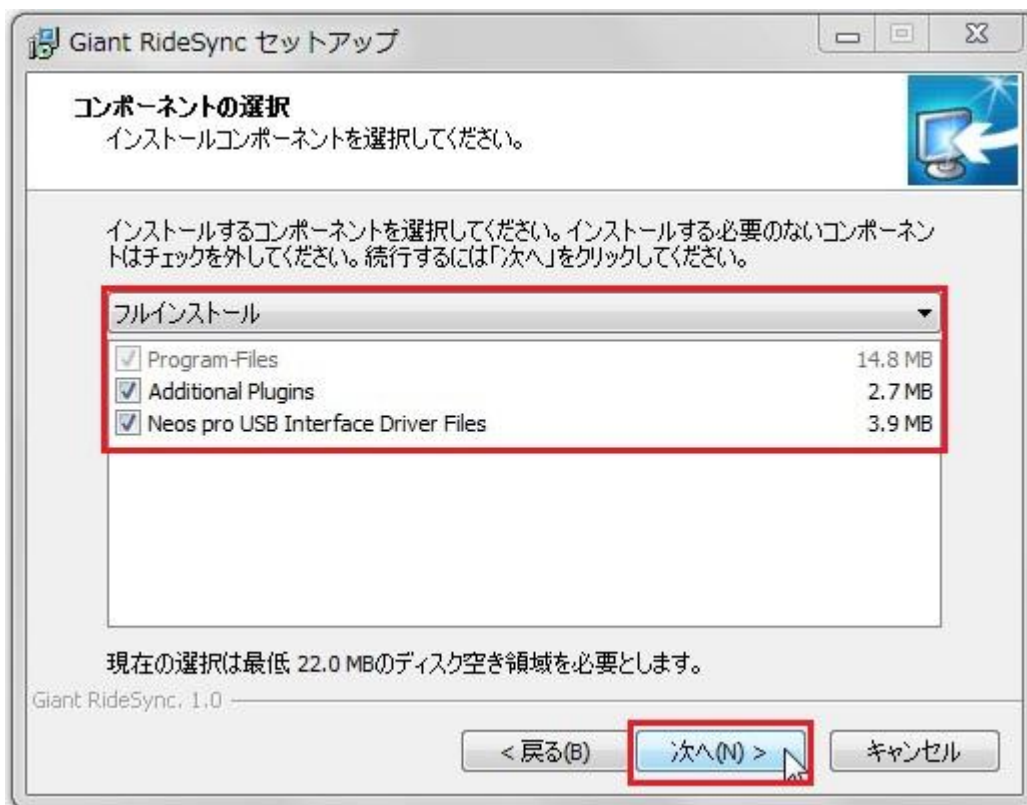

Giant RideSync インストール手順

デスクトップに下記アイコンを作成されました。