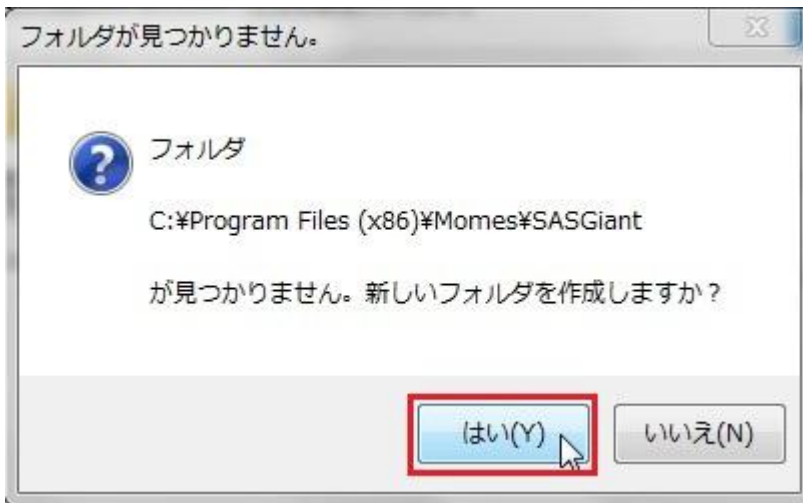

Giant RideSync インストール手順

デスクトップに下記アイコンを作成されました。