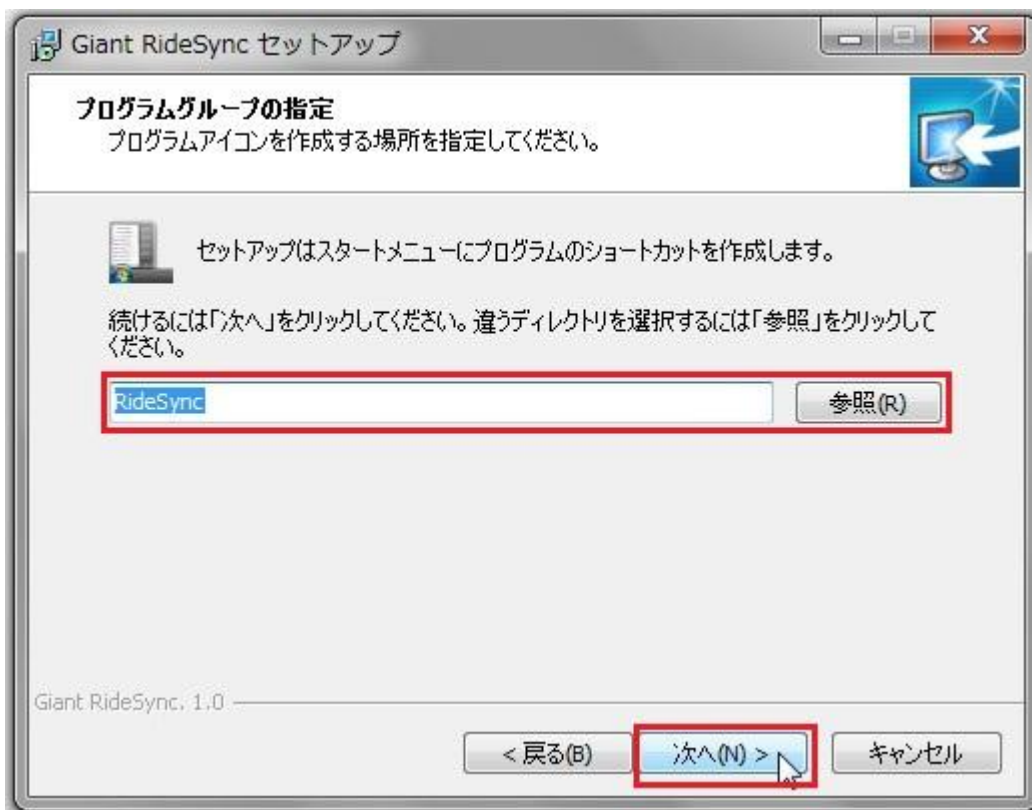

Giant RideSync インストール手順

デスクトップに下記アイコンを作成されました。