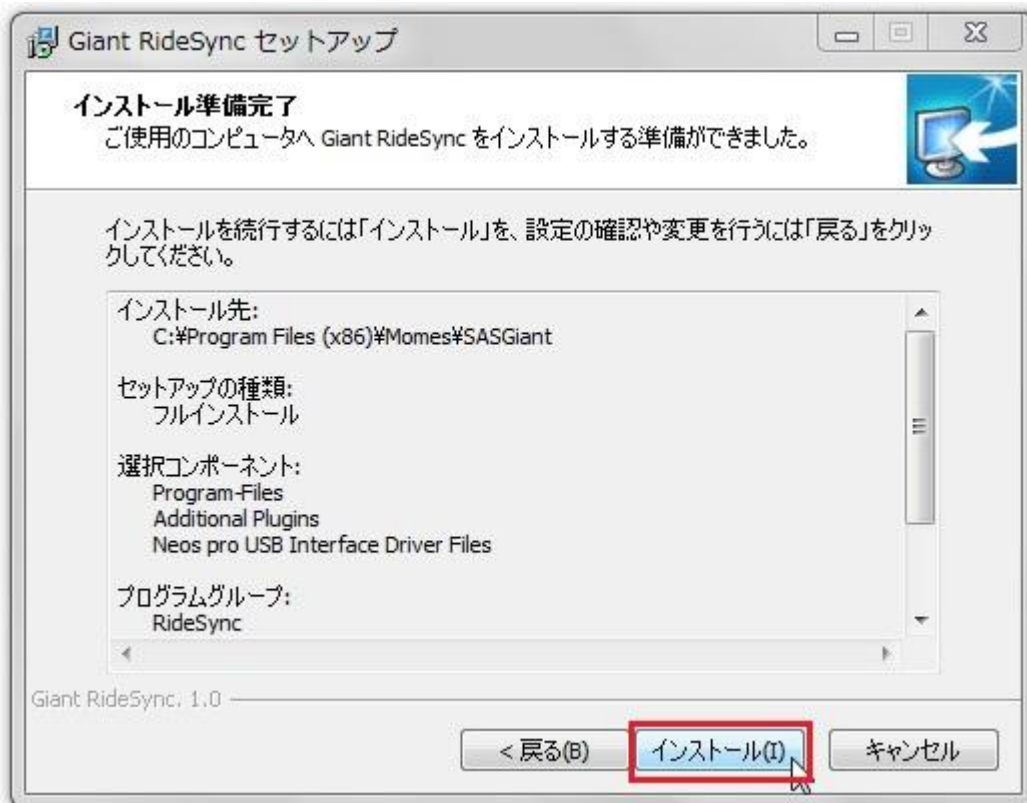

Giant RideSync インストール手順

デスクトップに下記アイコンを作成されました。